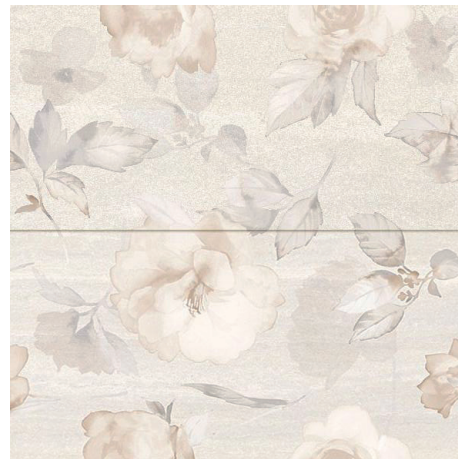

CALLISTO 25x50 cm

CALLISTO BEIGE 25X50

CALLISTO CREAM 25X50

CALLISTO CREAM RHOMB 25X50 KÖZÉPDEKOR

CALLISTO CREAM FLOWERS 2X(25X50) DEKORSZETT

CALLISTO BEIGE 33,3X33,3

méret (cm)	m ² / doboz	m ² / raklap
25 x 50 fal	1,625	58,5
33,3 x 33,3 padló	1,4416	63,43